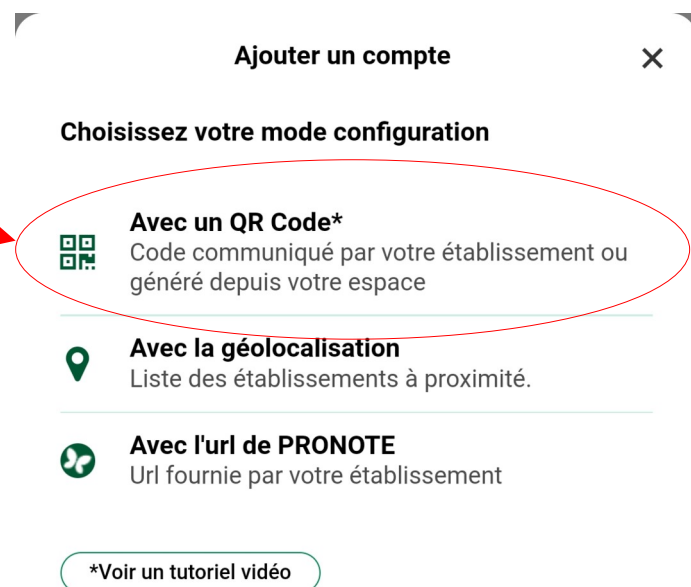

Comment régler l'appli Pronote

Sur le téléphone

1

2

Sur l'ENT

3 COLLEGE ALFRED KASTLER

Espace

Accueil Résultats Vie scolaire Rencontres Parents/Profs Emploi du temps Communication

4

- Rentrer un code à quatre chiffres.
- Il sert juste pour la validation du compte sur le téléphone.
- Ce code ne sert plus après.

QR Code de configuration de l'application mobile

Pour générer votre QR code, définissez son code de vérification à 4 chiffres. Il vous sera demandé lors de la configuration de l'application mobile, sa durée de validité est de 10 minutes.